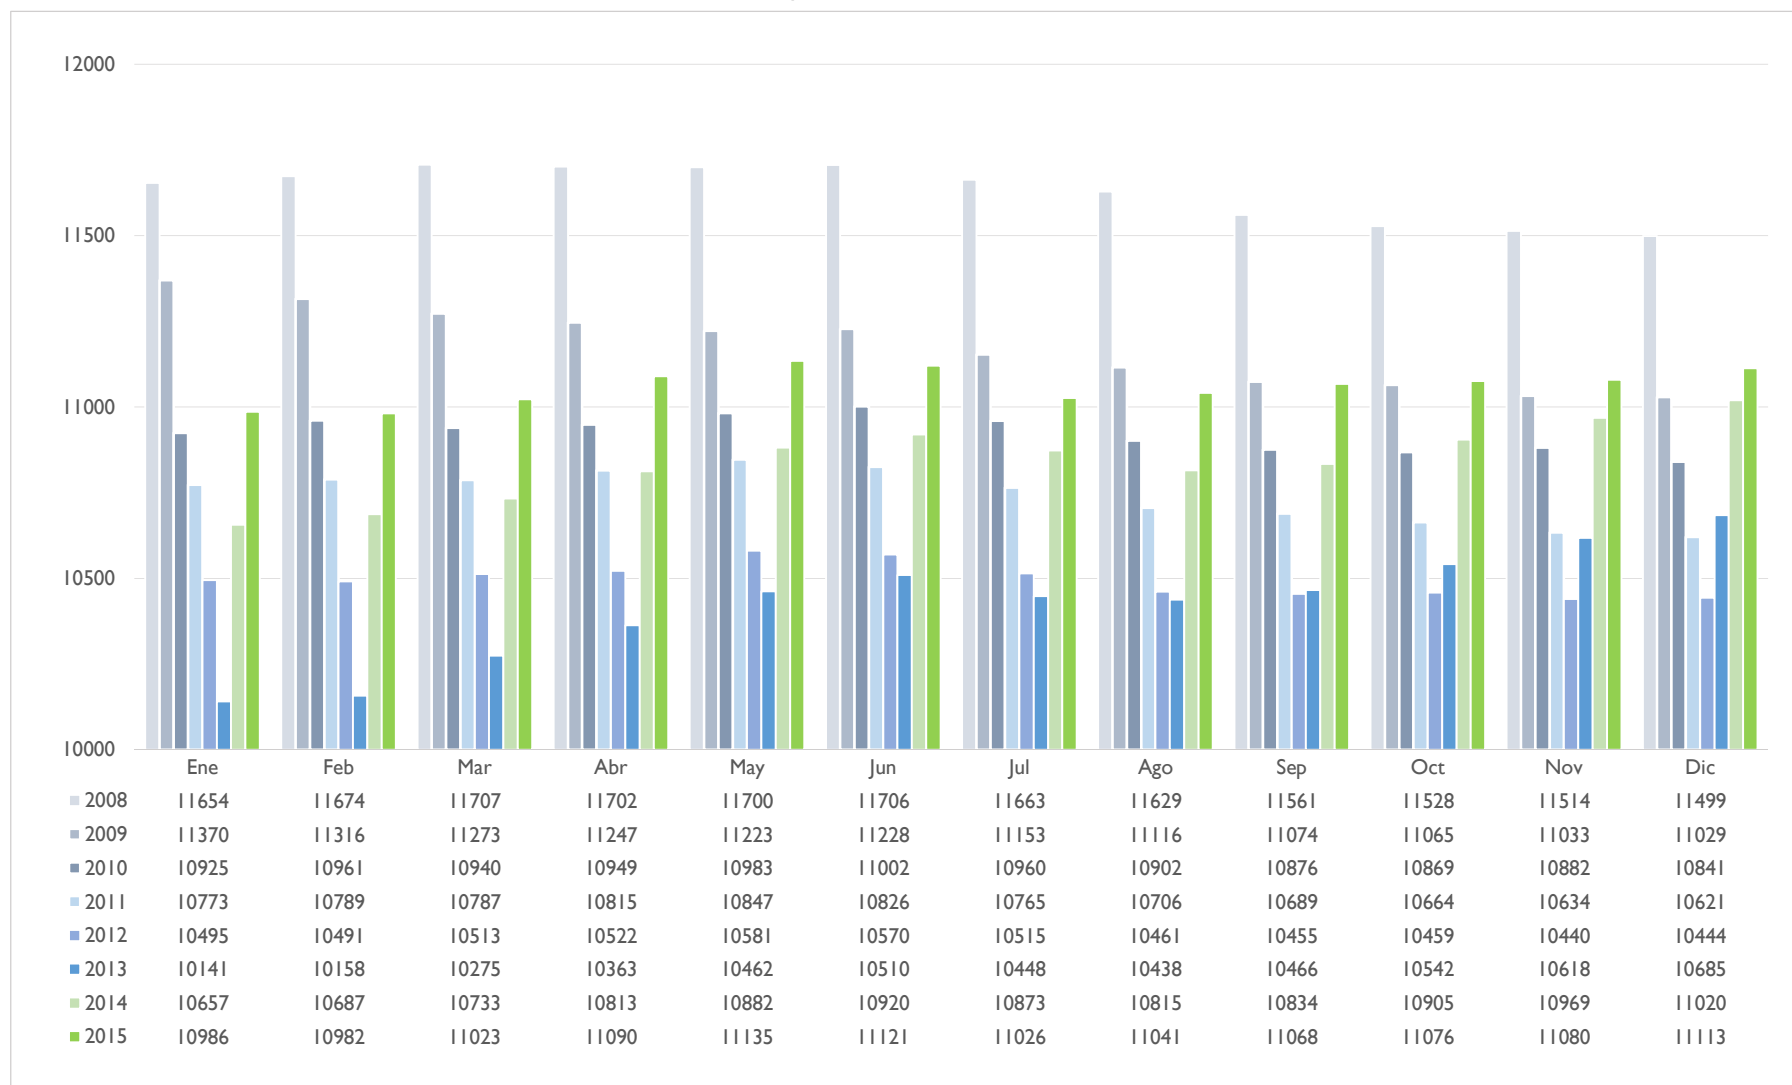

OBSERVATORIO DE EMPLEO Y ACTIVIDAD ECONÓMICA

**Evolución de la
afiliación a la Seguridad Social
en el régimen de Autónomos,
2008-2015
Municipio de Albacete**

Año 2016

AYUNTAMIENTO DE ALBACETE

Evolución de la Afiliación a la Seguridad Social en el Régimen de Autónomos
Municipio de Albacete, 2008 / 2015

Fuente: Elaboración propia a partir de los datos de la web "www.seg-social.es"

Desde el comienzo de la crisis, 2008 fue el año que más personas afiliadas al régimen de Autónomos registró en el municipio de Albacete, con 11.707 afiliados en el mes de marzo. Fue en julio de 2008 cuando se aceleró el descenso en la afiliación al régimen de Autónomos.

Durante 2009 se perdieron un total de 470 efectivos, mientras que en 2010 se ralentizó el descenso, perdiendo 188 afiliados. En 2011 aumentó el número de personas afiliadas durante los meses de febrero, abril y mayo, para iniciar de nuevo el descenso en junio y no parar de perder afiliados (-220 en el año). El descenso continuó durante 2012 (-177).

El año 2013 comenzó con una gran pérdida de personas afiliadas al régimen de Autónomos, registrando ese mes de enero la cifra más baja de la serie estudiada (10.141); y el año finalizó con 241 efectivos más que en el año anterior, iniciando así un periodo de aumento de afiliación local al régimen de Autónomos, que ha visto como en el año 2015 recuperaba 93 efectivos más, superando las cifras de finales del año 2009.